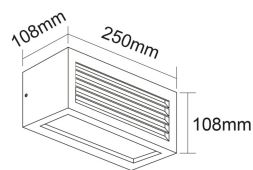

VIGO 2
Applique
VIGO2E27B

DIMENSIONI	A	B	C
1	108	108	250

INFORMAZIONI GENERALI	
Codice	VIGO2E27B
Ean	8031453026288
Famiglia	VIGO 2
Tecnologia	LED
Variante	BIANCO
Materiale corpo	Alluminio
Materiale diffusore / lente	PC
Garanzia anni	2
Colore (RAL)	9016

CARATTERISTICHE TECNICHE	
Base	E27
Tensione di alim. (V) / Max (V)	220 / 240
Frequenza alimentazione (Hz)	50/60
Compatibile dimmer	NO
IMBALLO	
Confezione	SC
Imballo	12

VIGO 2
Applique
VIG02E27B

- Applique da parete con corpo in alluminio e diffusore in policarbonato
- Attacco E27 per sorgenti LED max 20W